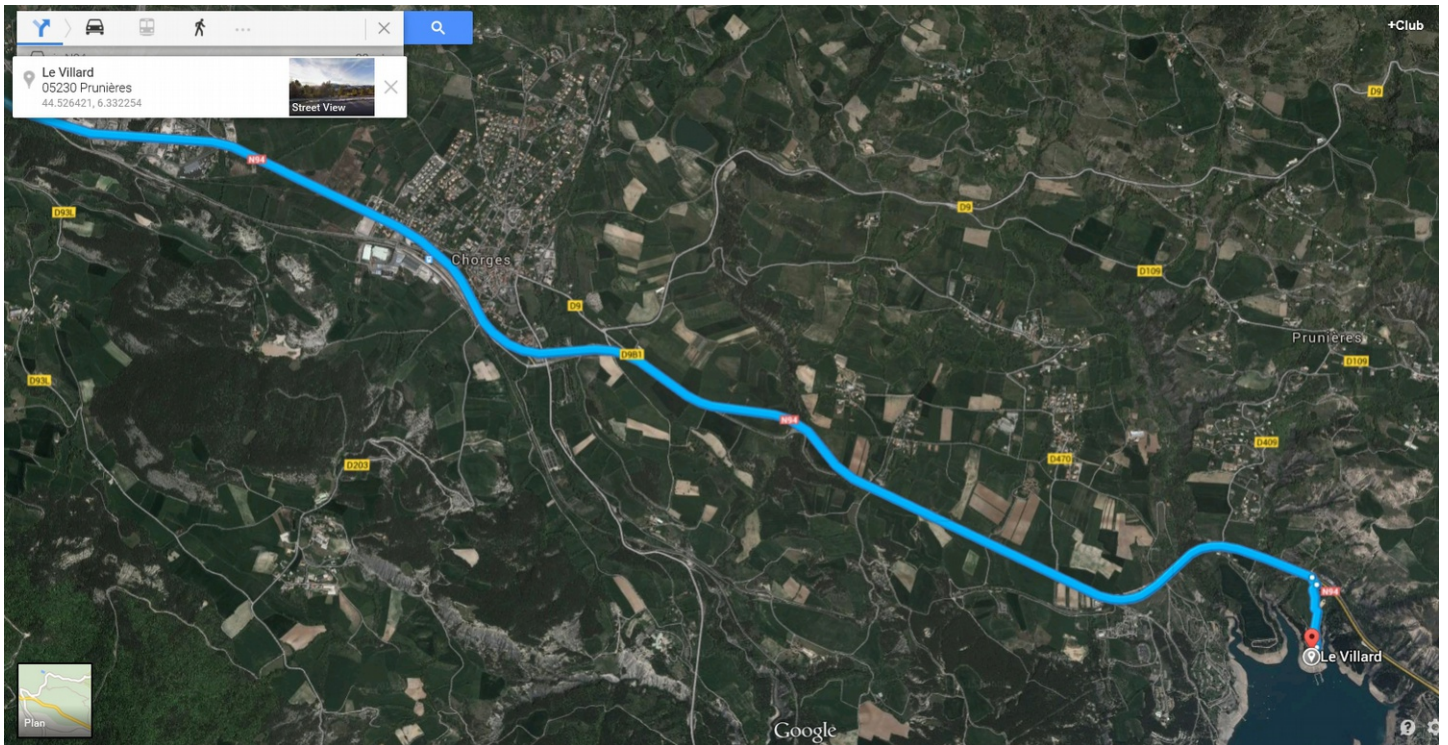

ITINERAIRE ACCÈS

**Base nautique CSLG
Le villard – 05 230 PRUNIERES**

ATTENTION

Prudence, en quittant la base vous coupez une route nationale dans un virage

Panneau signalant
la base nautique